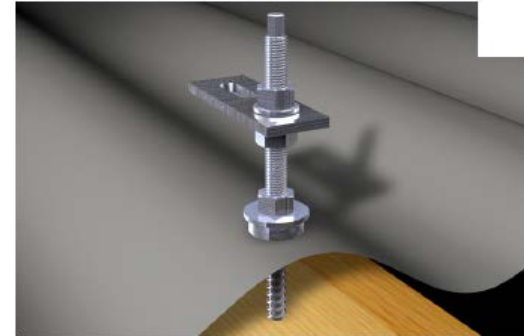

## ART. 9215

Viti doppio filetto metrico-legno art. 9211, assemblate con 3 dadi DIN 934 + 3 rondelle DIN 125 + 1 guarnizione EPDM art. 9218, aisi 304 / A2

*Dowel screw art. 9211, assembled with 3 DIN 934 nuts + 3 DIN 125 washers + 1 EPDM gasket art. 9218, aisi 304 / A2*

Codice Articolo <i>Item Number</i>	d	 <b>Box</b>
92151018002	M10	25
92151020002	M10	25
92151225009	M12	25
92151230009	M12	25
92151235009	M12	25

In caso di tetti con pannelli ondulati o in lamiere trapezoidali con sottostrutture in legno