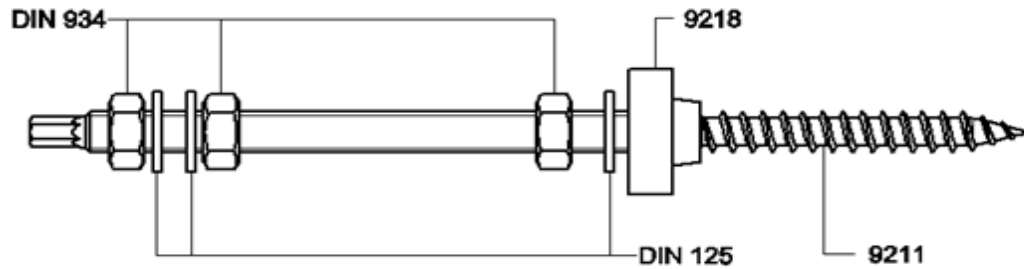

## ART. 9215

Viti doppio filetto metrico-legno art. 9211, assemblate con 3 dadi DIN 934 + 3 rondelle DIN 125 + 1 guarnizione EPDM art. 9218, aisi 304 / A2

*Dowel screw art. 9211, assembled with 3 DIN 934 nuts + 3 DIN 125 washers + 1 EPDM gasket art. 9218, aisi 304 / A2*

Codice Articolo <i>Item Number</i>	d	 <b>Box</b>
92151018002	M10	25
92151020002	M10	25
92151225009	M12	25
92151230009	M12	25
92151235009	M12	25

In caso di tetti con pannelli ondulati o in lamiere trapezoidali con sottostrutture in legno